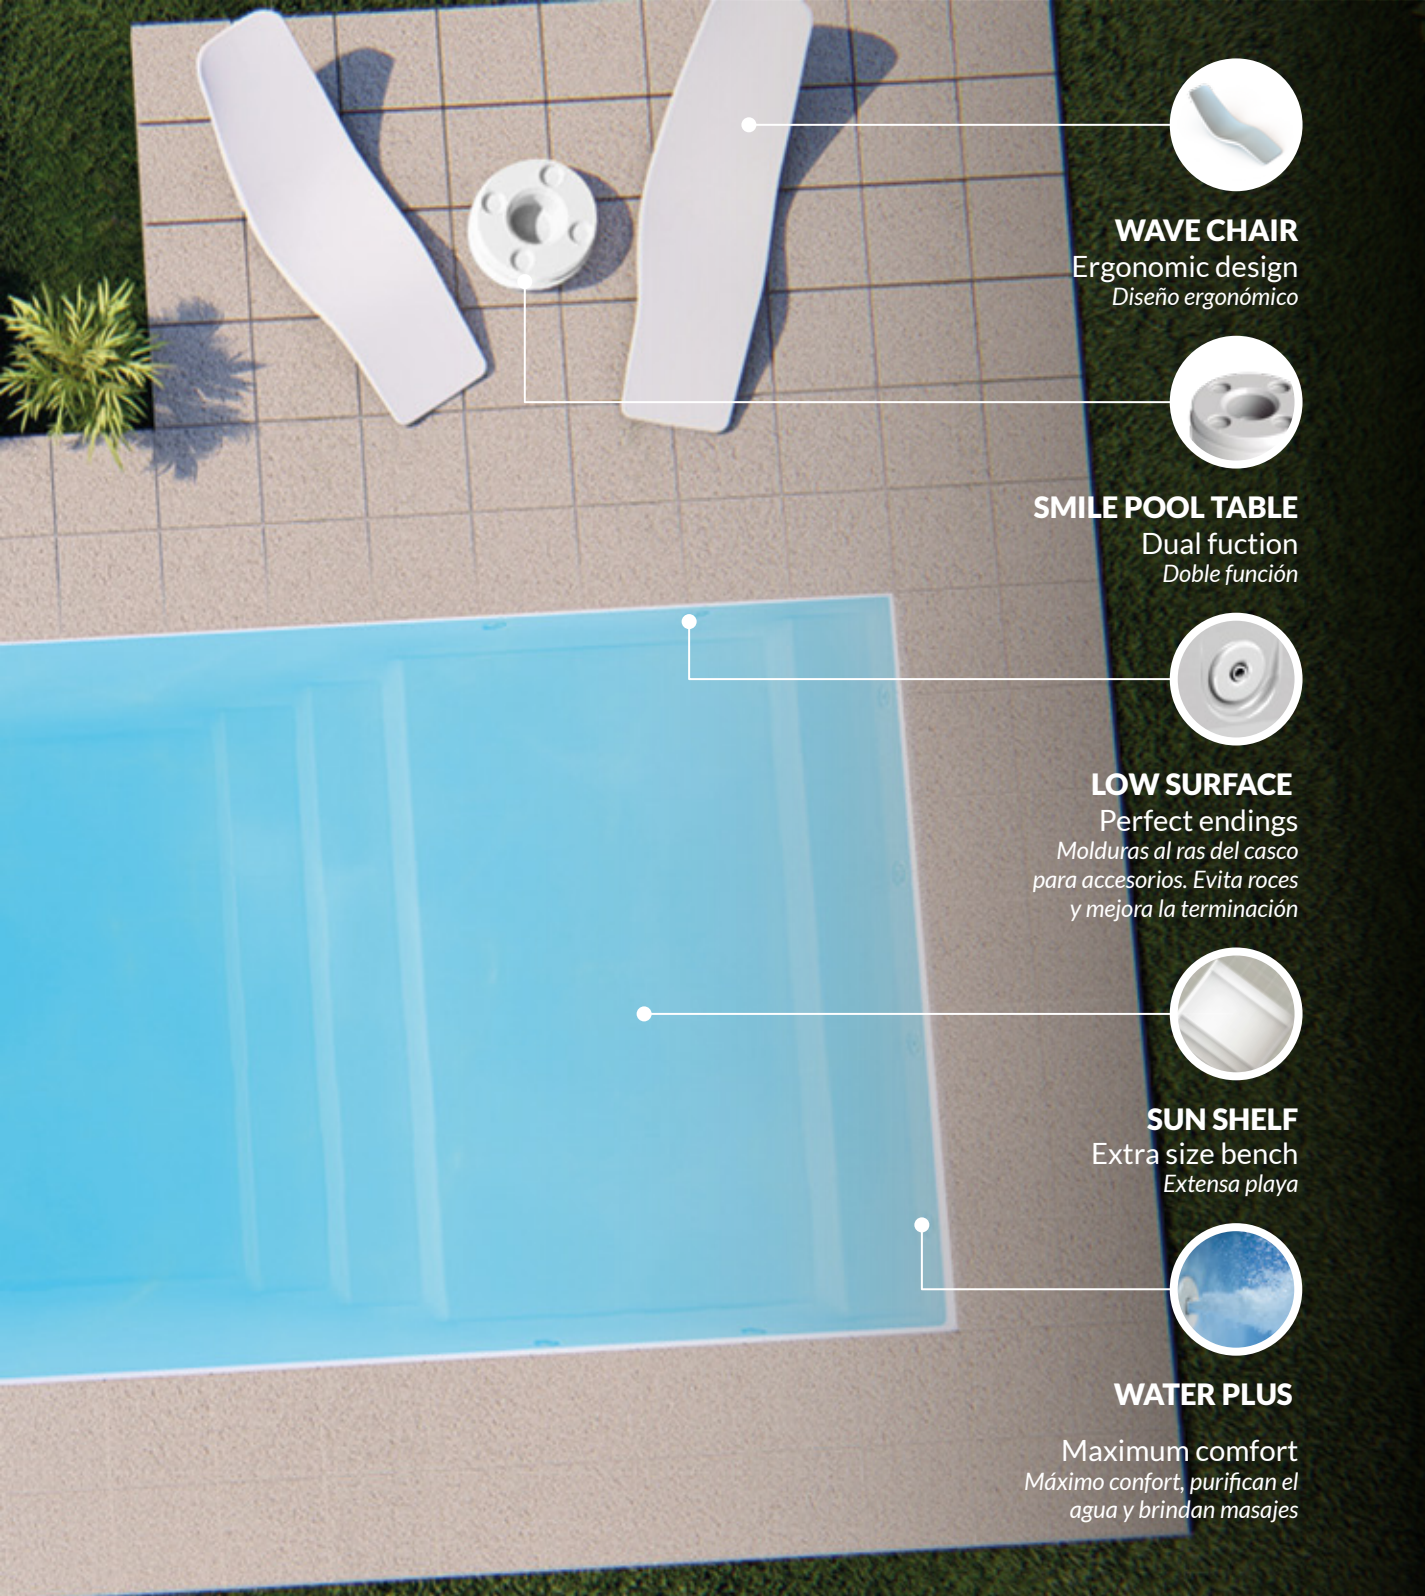

ENJOYMENT
DIVERSIÓN

INNOVATION
INNOVACIÓN

Trendy swimming pools! They integrate design, technology and functionality.

They combine three parts: sun deck, wide steps with hydromassage, and a swimming area for recreational activities.

State-of-the-art equipment that keeps the swimming pool always perfect.

Piscinas de vanguardia que integran diseño, tecnología y funcionalidad.

Combinan tres áreas: el solárium, los amplios escalones con hidromasaje y una amplia caja de nado para actividades recreativas.

Esto lo hace un equipo de última generación que mantiene el agua de la piscina.

INTEGRATED SKIMMER

A pool for a lifetime
Otorga mayor durabilidad a la piscina

ATHERMIC SOLARIUM

Antislip and antiburn floor.
Piso atérmico antideslizante.

WAVE CHAIR
Ergonomic design
Diseño ergonómico

SMILE POOL TABLE
Dual fuction
Doble función

LOW SURFACE
Perfect endings
Molduras al ras del casco para accesorios. Evita roces y mejora la terminación

SUN SHELF
Extra size bench
Extensa playa