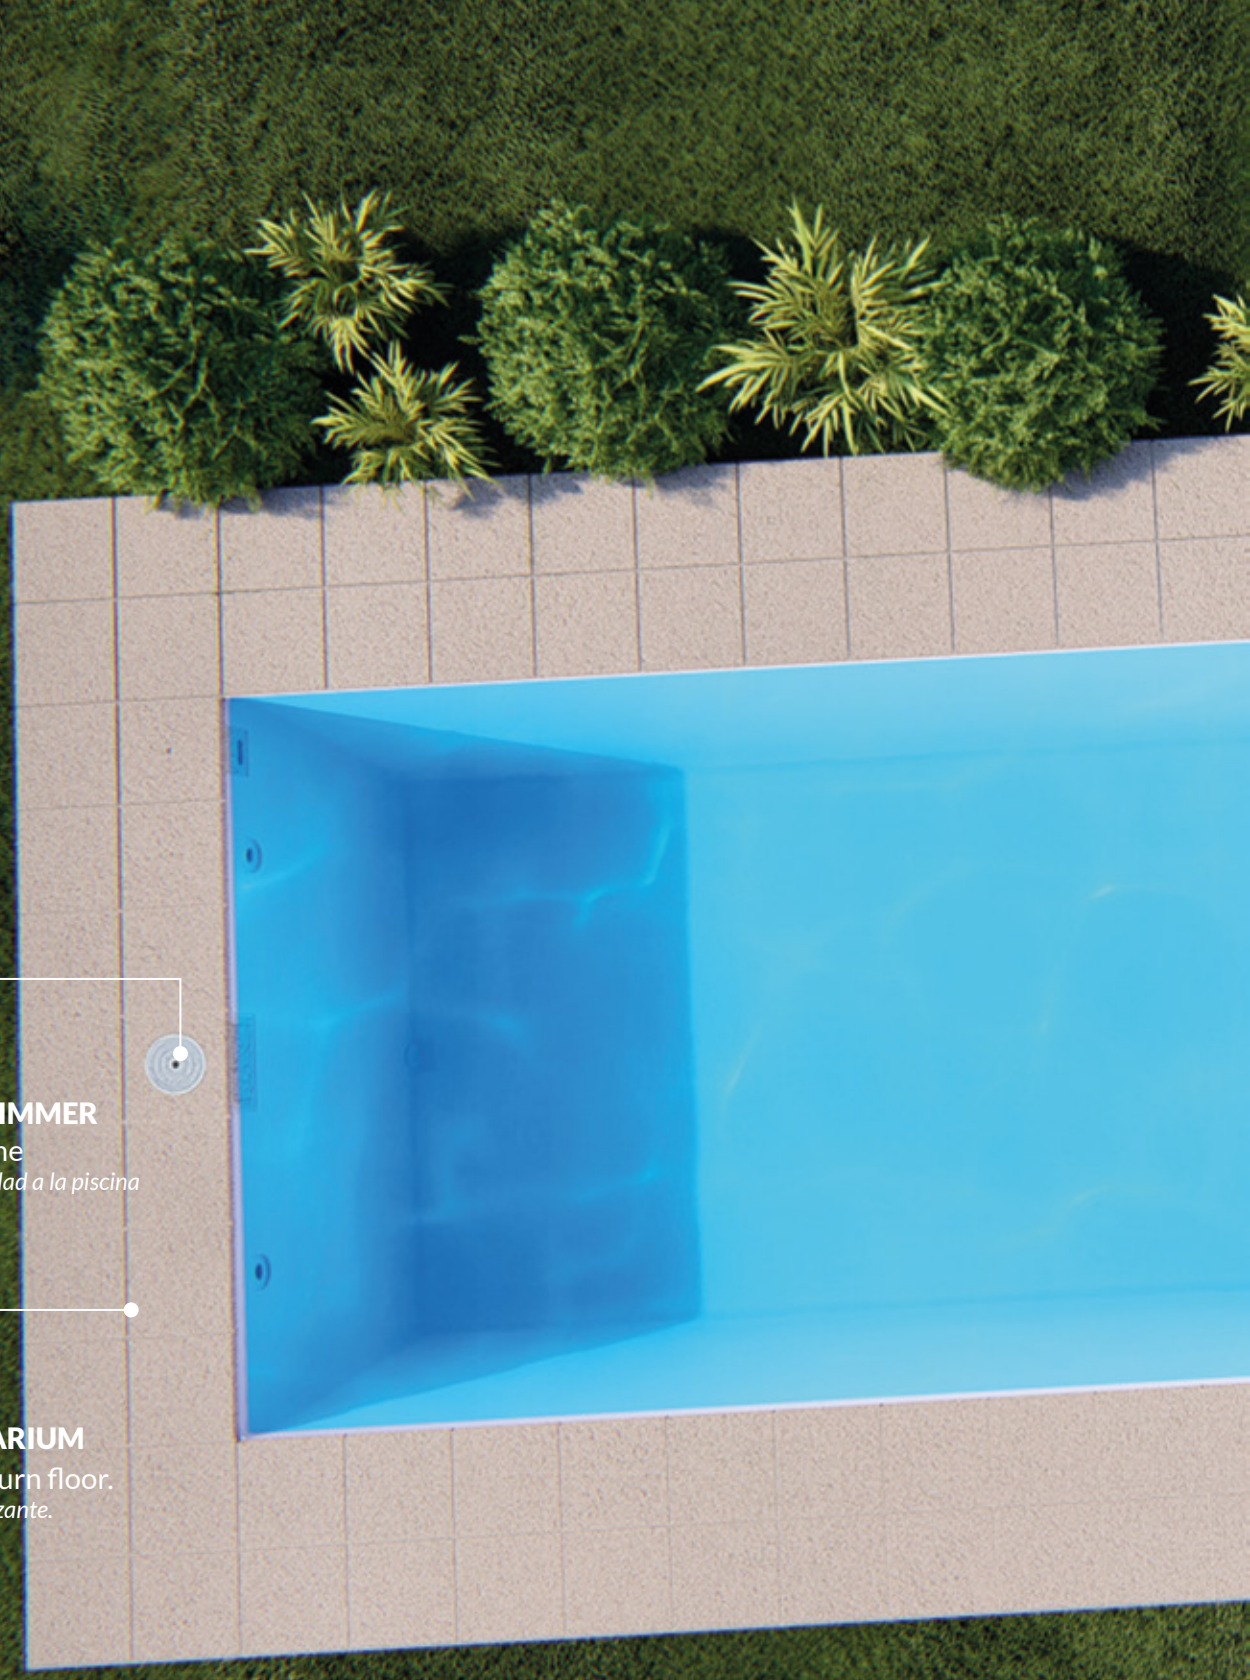

State-of-the-art equipment that keeps the swimming pool always perfect.

Piscinas de vanguardia que integran diseño, tecnología y funcionalidad.

Combinan tres áreas: el solárium, los amplios escalones con hidromasaje y una amplia caja de nado para actividades recreativas.

WAVE CHAIR
Ergonomic design
Diseño ergonómico

SMILE POOL TABLE
Dual fuction
Doble función

LOW SURFACE
Perfect endings
Molduras al ras del casco para accesorios. Evita roces y mejora la terminación

SUN SHELF
Extra size bench
Extensa playa